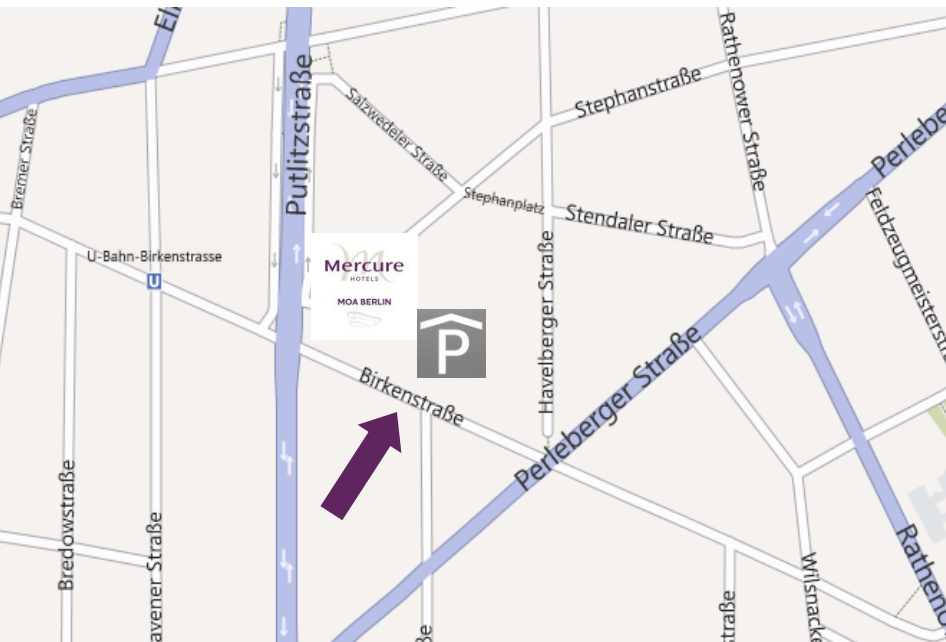

DELIVERY NOTE

PLEASE NOTE THAT THE CENTRE IS UNABLE TO ACCEPT RESPONSIBILITY FOR ANY DELAY/ LOSS THAT MAY OCCUR

DELIVERY ADDRESS: Mercure Hotel MOA Berlin
Stephanstraße 41
10559 Berlin

EVENT MANAGER: Katharina Duller
T +49 (0) 151 673 314 15

LAGE & ANFAHRT

LOCATION & ENTRANCE

ANFAHRT MIT DEM AUTO...

Adresse : Birkenstraße 21

- 350 Parkplätze im Parkhaus (max. Höhe 1.90 m)
- direkter Zugang zum Hotel im 2. OG (Rezeption & Atrium)
- 1. OG Convention Hall (MOA 6-10) & MOA 1-5

ACCESS BY CAR ...

Address : Birkenstraße 21

- 350 parking spaces in the parking lot (max. height 1.90 m)
- Direct access to the hotel at the 2nd floor (Reception & Atrium)
- 1st floor Convention Hall (MOA 6-10) & MOA 1-5

LIEFERANFAHRT FÜR LKWS

Adresse : Stephanstraße 41

- an der Schranke klingeln und durchfahren
- mit dem Lastenaufzug in das 2. OG (Rezeption & Atrium)
- 1. OG Convention Hall (MOA 6-10) & MOA 1-5

DELIVERY DIRECTIONS FOR TRUCKS